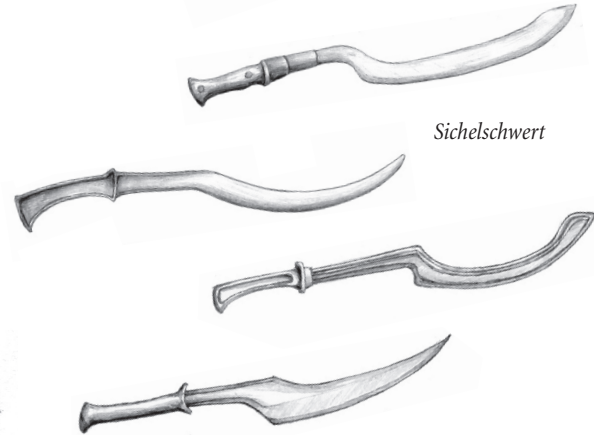

Sichelschwert