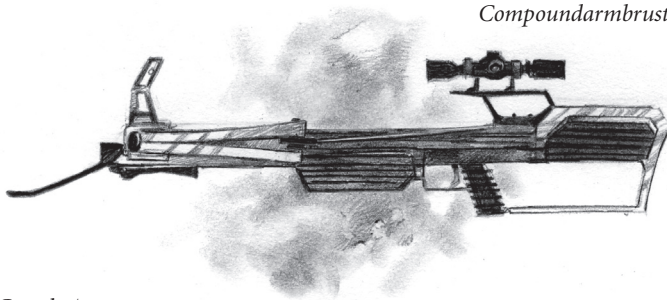

Steinmesser

Hakenschwert

Sichelschwert

Compoundarmbrust

Gewehr\*

Hersteller/Modell	Grundchance	Schaden	BRW	FR	Ladefapazitat	TP	Kosten	Fehl
Compoundarmbrust *	25	2W6+2	100 m	1/3(1/2)	1	10	500	96

\* Kann kritische Treffer verursachen.